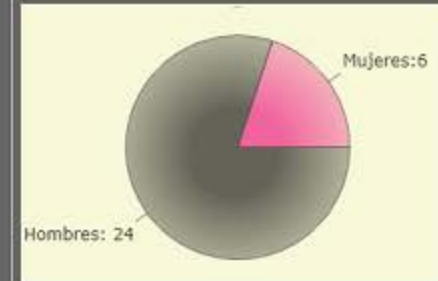

GRÁFICA DE DISTRIBUCIÓN DE GANADORES POR GÉNERO GLOBAL DEL ESTADO DE MORELOS:
DIPUTACIONES, PRESIDENCIAS MUNICIPALES, SINDICATURAS Y REGIDURÍAS

GRÁFICA DE DISTRIBUCIÓN DE GANADORES POR GÉNERO, H. CONGRESO DE MORELOS

GRÁFICA DE DISTRIBUCIÓN DE GANADORES POR GÉNERO, PRESIDENCIAS MUNICIPALES, SINDICATURAS Y REGIDURÍAS

PRESIDENTES MUNICIPALES:
 27 HOMBRES
 6 MUJERES

SÍNDICOS:
 6 HOMBRES
 27 MUJERES

REGIDORES:
 126 HOMBRES
 55 MUJERES