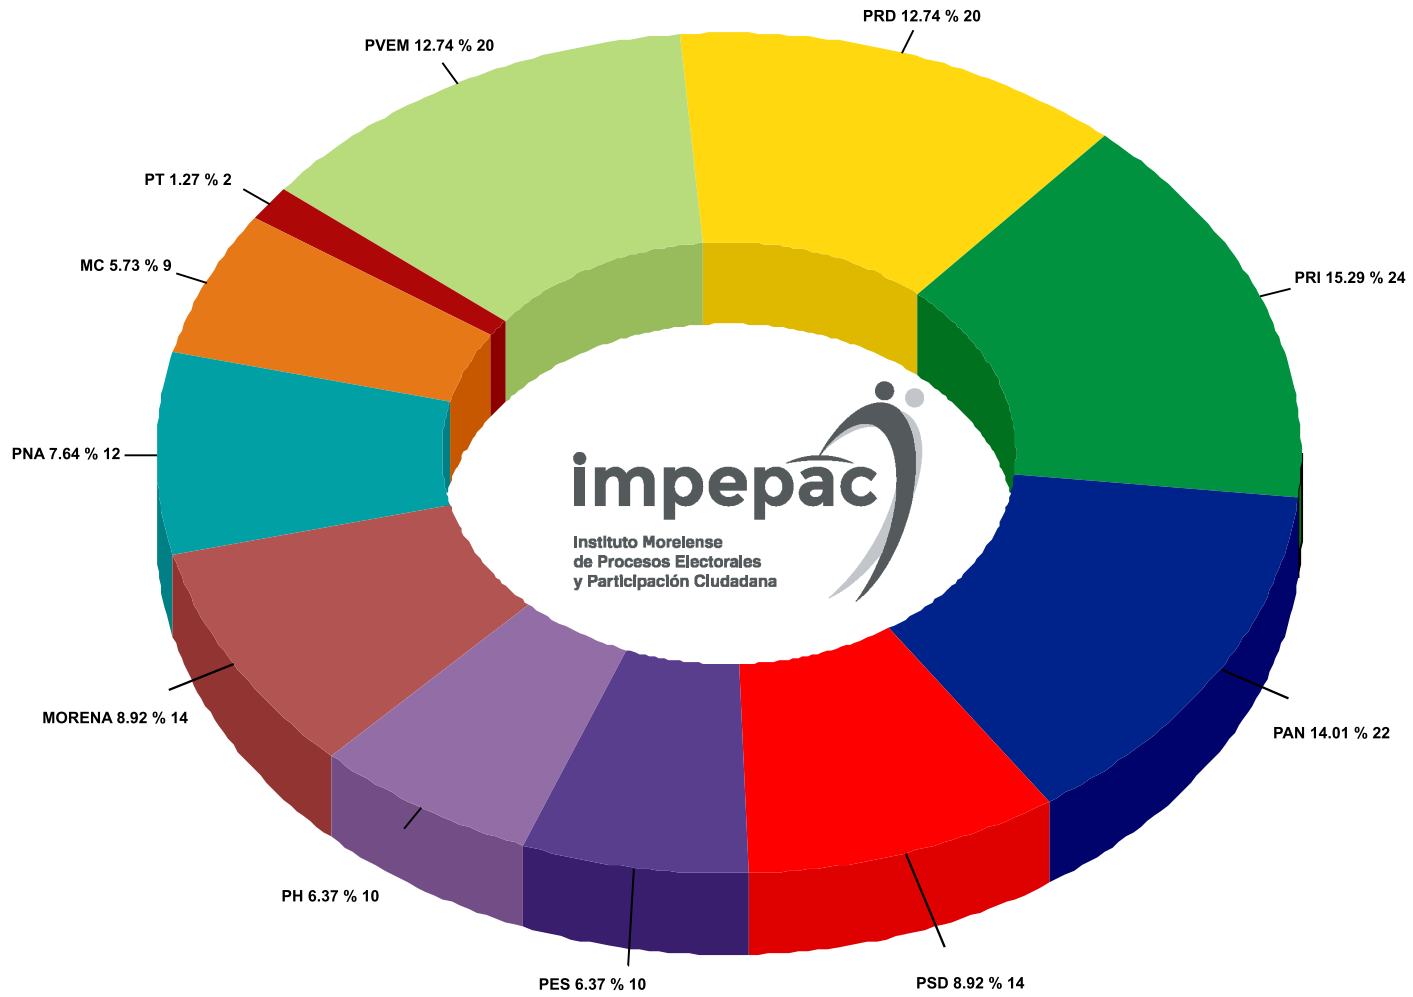

PROCESO ELECTORAL DEL ESTADO DE MORELOS 2015

RESULTADOS DE LOS COMPUTOS DE LA ELECCIÓN DE DIPUTADOS, PRESIDENCIAS MUNICIPALES Y REGIDURIAS
TOTAL DE CANDIDATOS DE LAS ELECCIONES DE DIPUTADOS POR EL PRINCIPIO DE REPRESENTACIÓN PROPORCIONAL