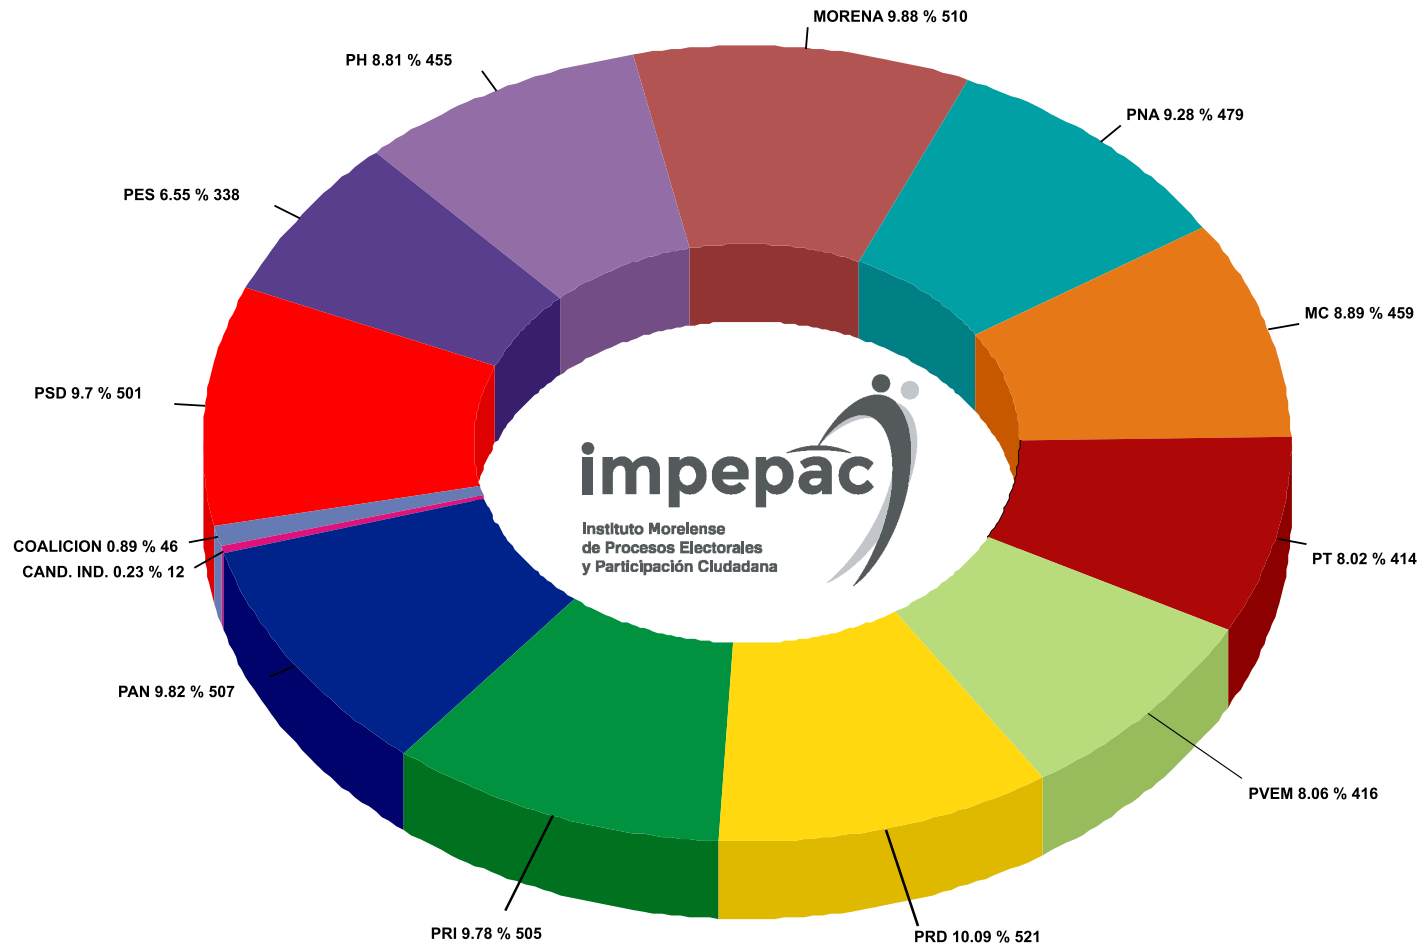

GRÁFICA DE DISTRIBUCIÓN DE GANADORES POR GÉNERO GLOBAL DEL ESTADO DE MORELOS:
DIPUTACIONES, PRESIDENCIAS MUNICIPALES, SINDICATURAS Y REGIDURÍAS

GRÁFICA DE DISTRIBUCIÓN DE GANADORES POR GÉNERO, H. CONGRESO DE MORELOS

GRÁFICA DE DISTRIBUCIÓN DE GANADORES POR GÉNERO, PRESIDENCIAS MUNICIPALES, SINDICATURAS Y REGIDURÍAS

PRESIDENTES MUNICIPALES:
 27 HOMBRES
 6 MUJERES

SÍNDICOS:
 6 HOMBRES
 27 MUJERES

REGIDORES:
 126 HOMBRES
 55 MUJERES

PROCESO ELECTORAL DEL ESTADO DE MORELOS 2015

RESULTADOS DE LOS COMPUTOS DE LA ELECCIÓN DE DIPUTADOS, PRESIDENCIAS MUNICIPALES Y REGIDURIAS
TOTAL DE CANDIDATOS REGISTRADOS

PROCESO ELECTORAL DEL ESTADO DE MORELOS 2015