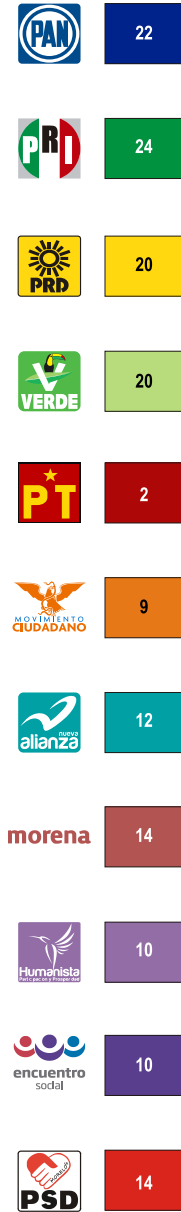

PROCESO ELECTORAL DEL ESTADO DE MORELOS 2015

RESULTADOS DE LOS COMPUTOS DE LA ELECCIÓN DE DIPUTADOS, PRESIDENCIAS MUNICIPALES Y REGIDURIAS
TOTAL DE CANDIDATOS DE LAS ELECCIONES DE DIPUTADOS POR EL PRINCIPIO DE REPRESENTACIÓN PROPORCIONAL