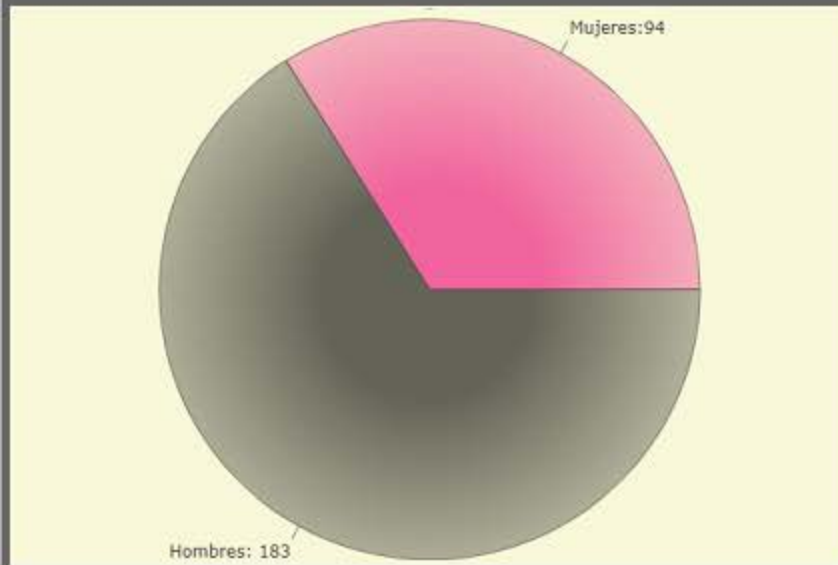

GRÁFICA DE DISTRIBUCIÓN DE GANADORES POR GÉNERO GLOBAL DEL ESTADO DE MORELOS:
DIPUTACIONES, PRESIDENCIAS MUNICIPALES, SINDICATURAS Y REGIDURÍAS

GRÁFICA DE DISTRIBUCIÓN DE GANADORES POR GÉNERO, H. CONGRESO DE MORELOS

GRÁFICA DE DISTRIBUCIÓN DE GANADORES POR GÉNERO, PRESIDENCIAS MUNICIPALES, SINDICATURAS Y REGIDURÍAS

PRESIDENTES MUNICIPALES:
 27 HOMBRES
 6 MUJERES

SÍNDICOS:
 6 HOMBRES
 27 MUJERES

REGIDORES:
 126 HOMBRES
 55 MUJERES