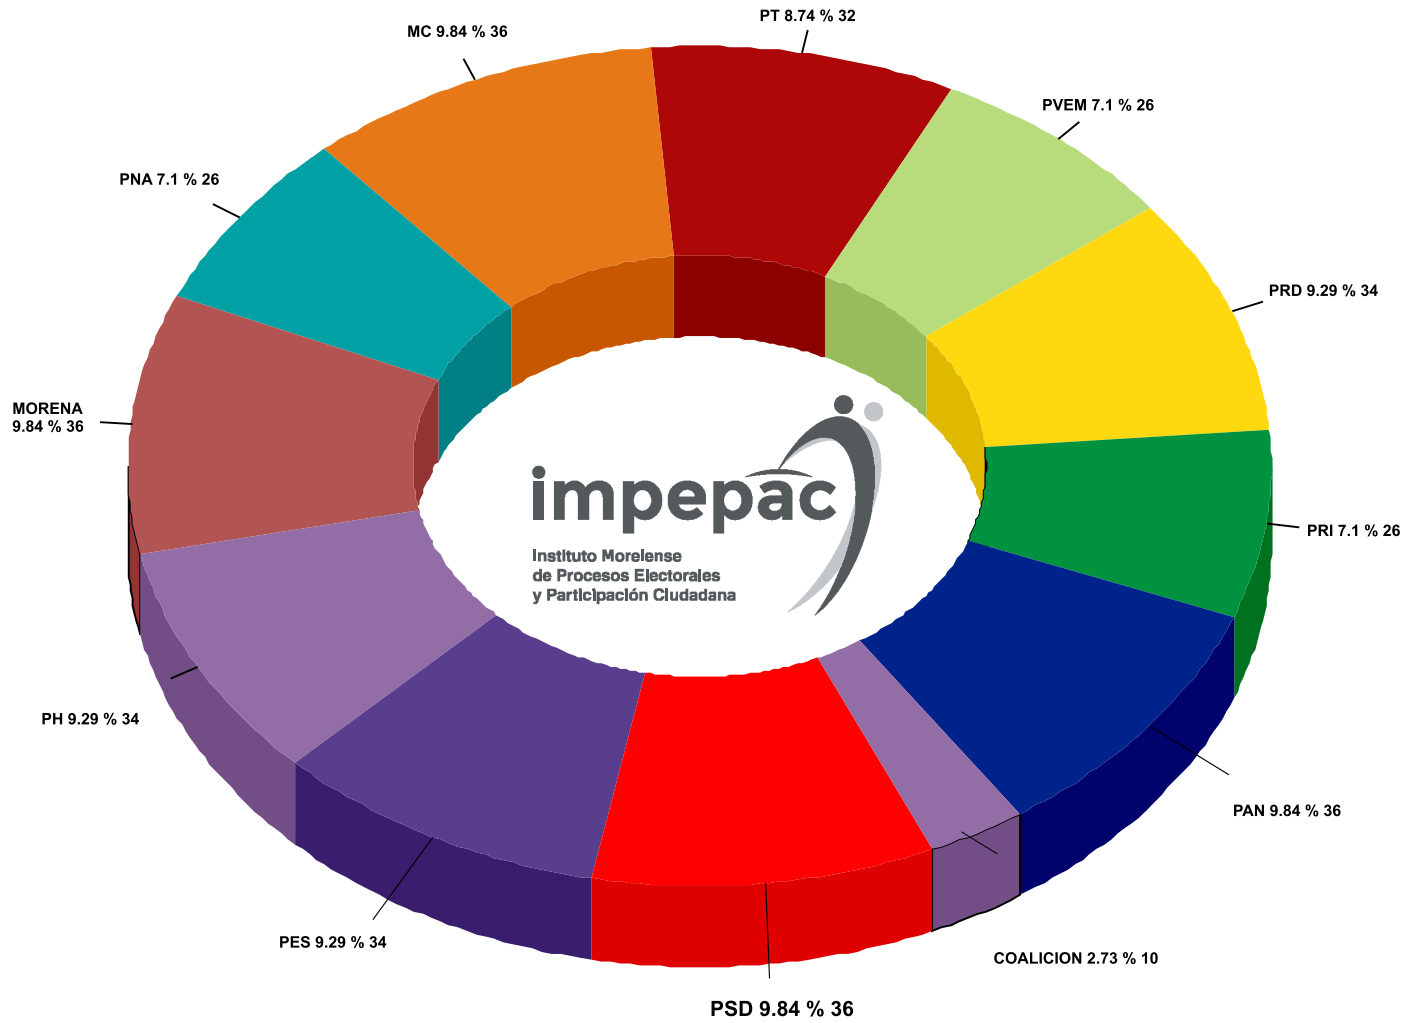

PROCESO ELECTORAL DEL ESTADO DE MORELOS 2015

RESULTADOS DE LOS COMPUTOS DE LA ELECCIÓN DE DIPUTADOS, PRESIDENCIAS MUNICIPALES Y REGIDURIAS
TOTAL DE CANDIDATOS DE LAS ELECCIONES DE DIPUTADOS POR EL PRINCIPIO DE MAYORIA RELATIVA