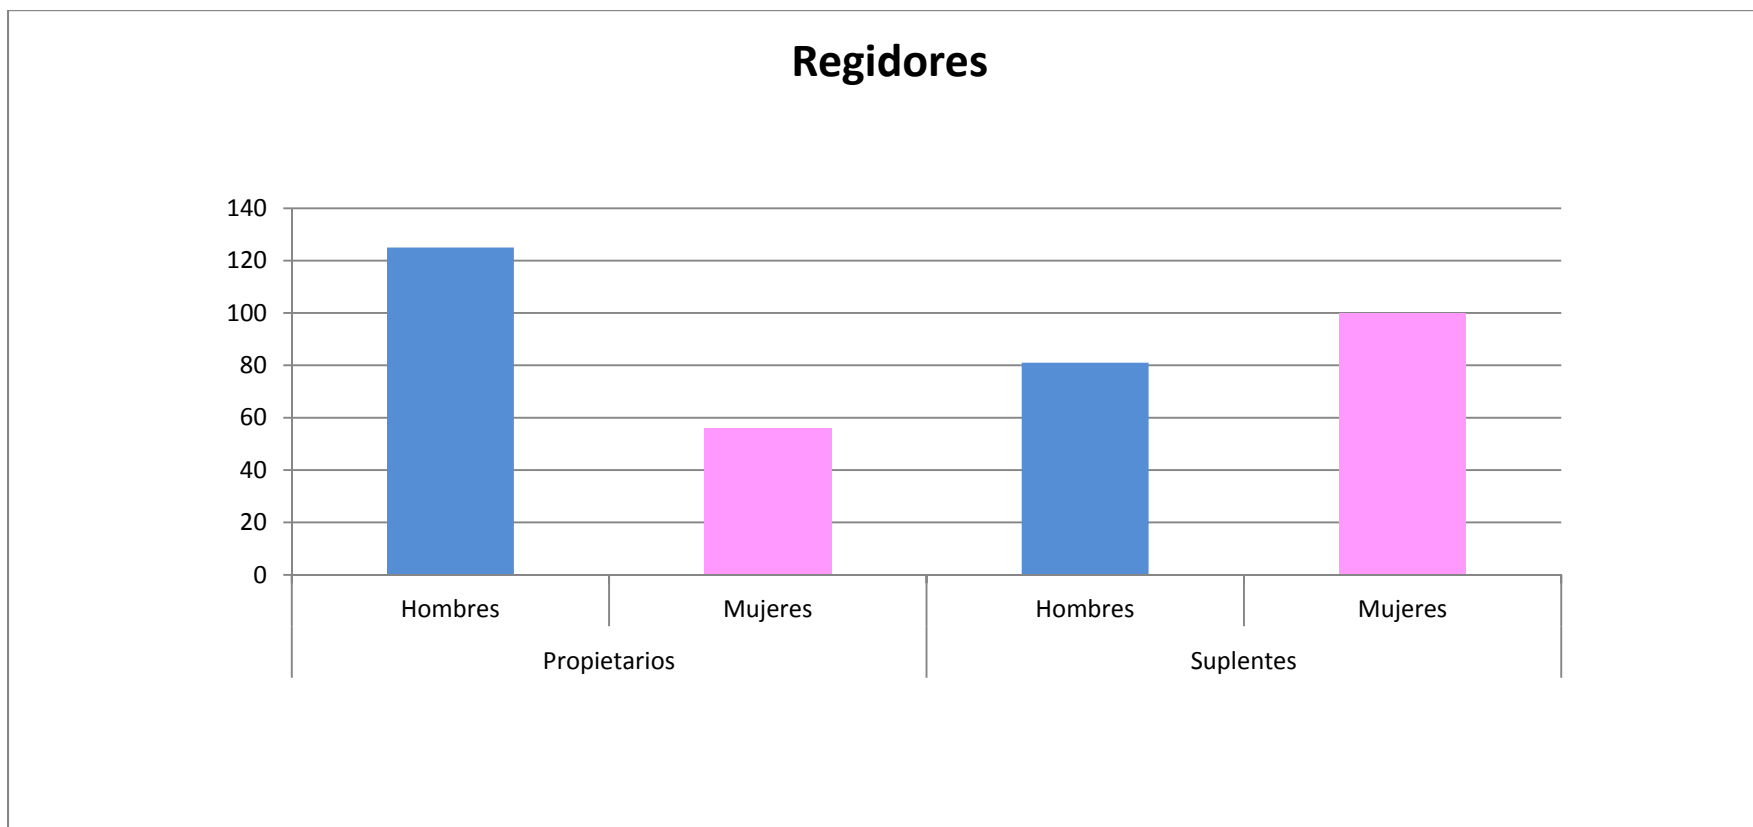

DIPUTADOS PLURINOMINALES

DIPUTADOS PLURINOMINALES	Propietarios		Suplentes		TOTAL
	H	M	H	M	
	7	5	7	5	24

	Propietarios		Suplentes		TOTAL
	H	M	H	M	
DIPUTADOS MAYORÍA RELATIVA	16	2	12	6	36

	Propietarios		Suplentes		TOTAL
	H	M	H	M	
Presidente Municipales	31	2	20	13	66

	Propietarios		Suplentes		TOTAL
	H	M	H	M	
Sindicos	30	3	20	13	66

	Propietarios		Suplentes		TOTAL
	H	M	H	M	
Regidores	125	56	81	100	362