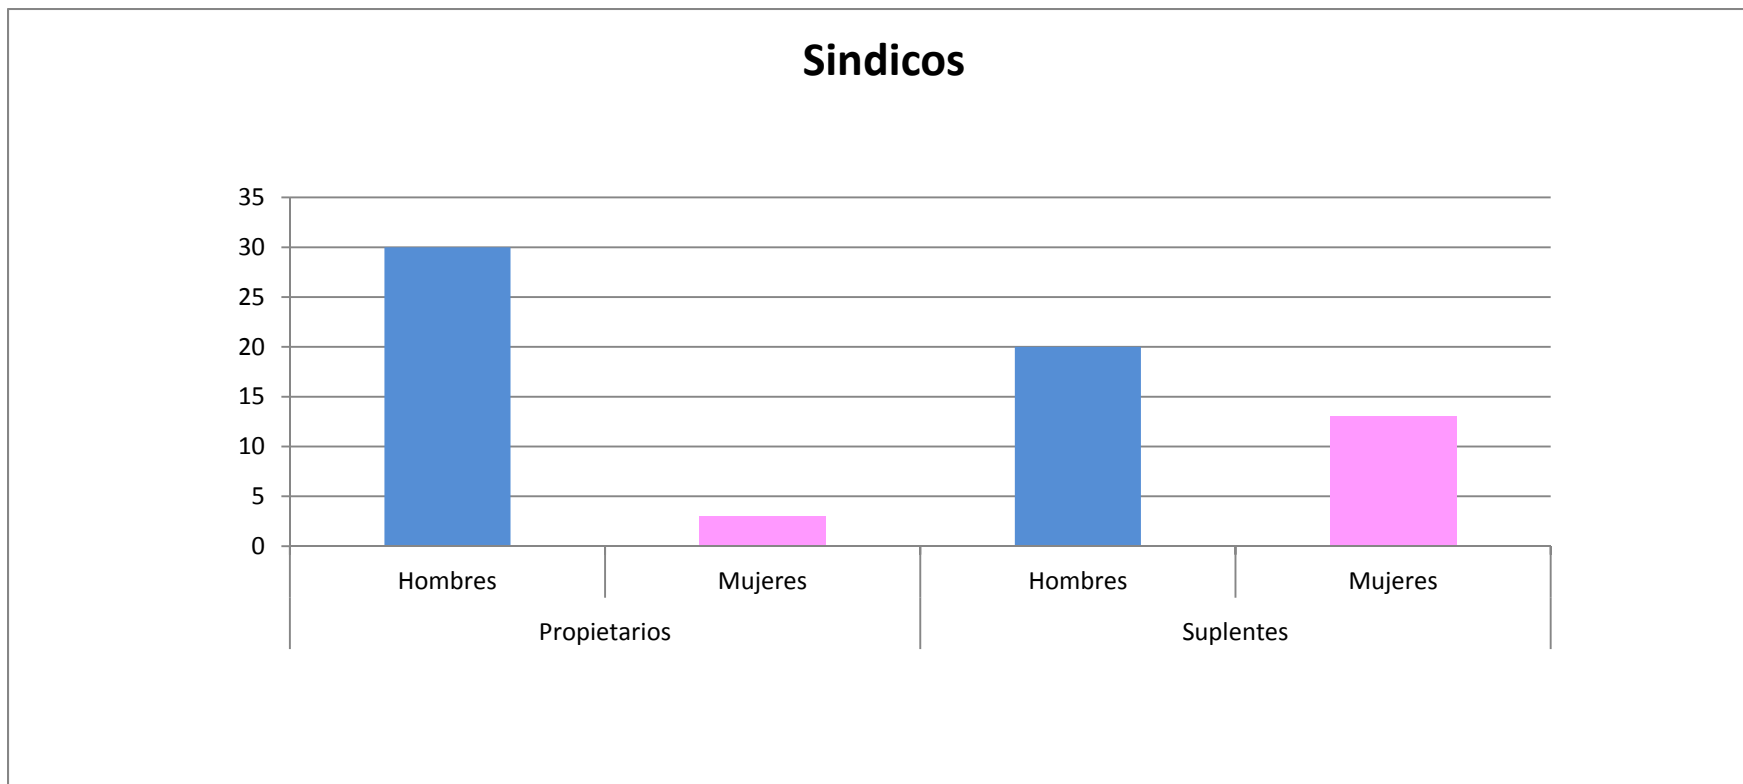

DIPUTADOS PLURINOMINALES

DIPUTADOS PLURINOMINALES	Propietarios		Suplentes		TOTAL
	H	M	H	M	
	7	5	7	5	24

	Propietarios		Suplentes		TOTAL
	H	M	H	M	
DIPUTADOS MAYORÍA RELATIVA	16	2	12	6	36

	Propietarios		Suplentes		TOTAL
	H	M	H	M	
Presidente Municipales	31	2	20	13	66