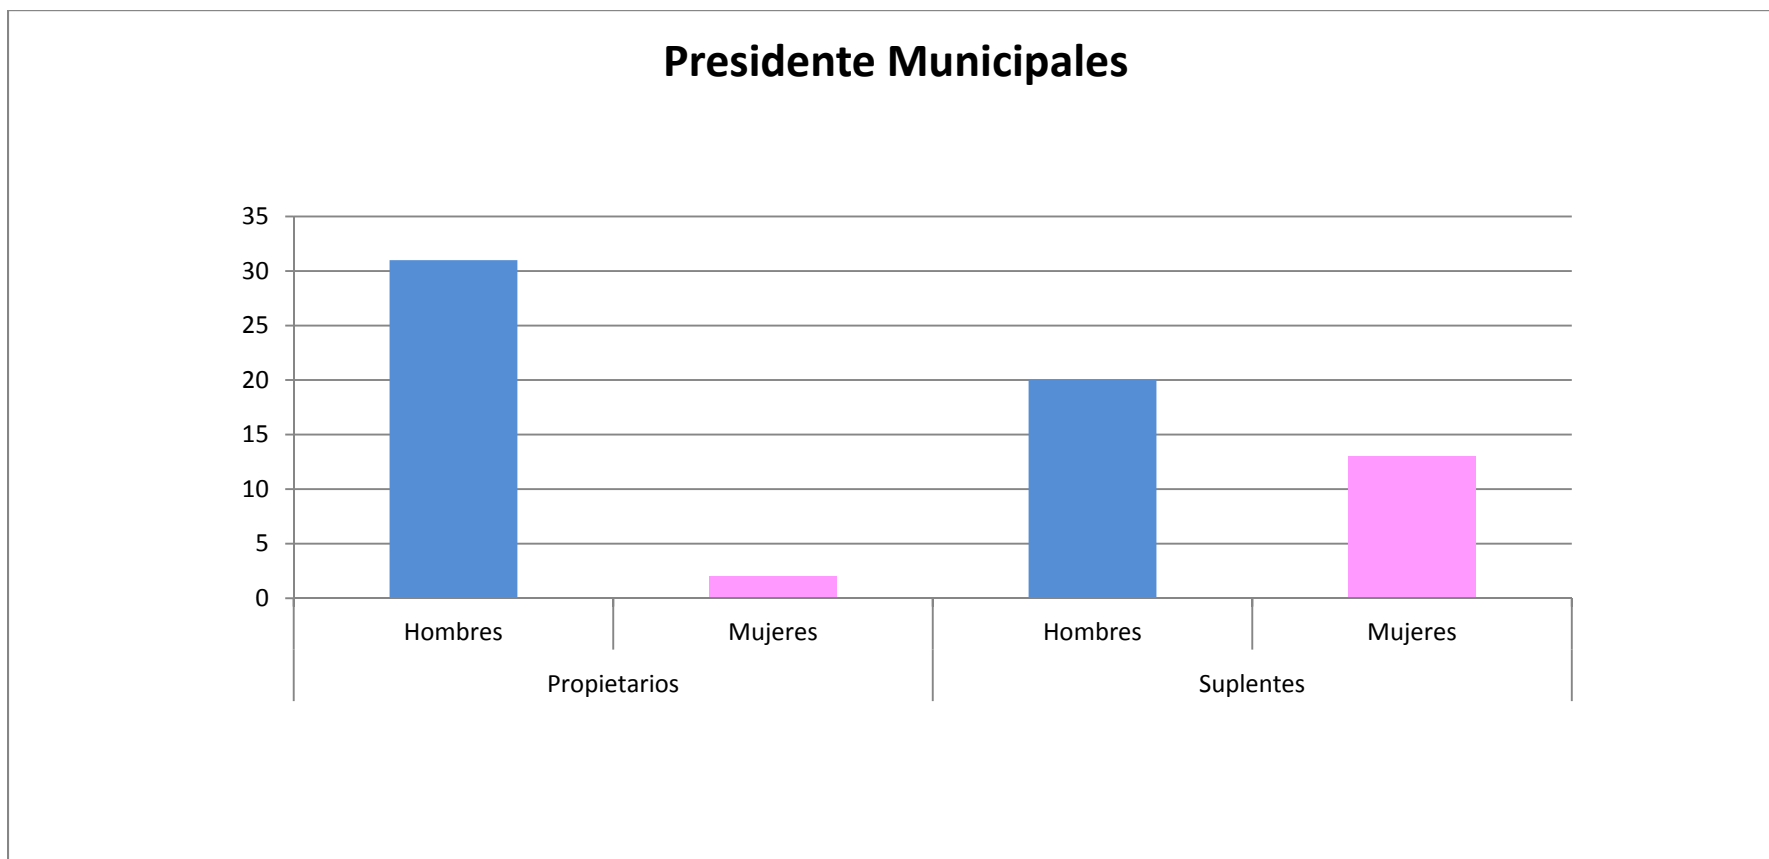

DIPUTADOS PLURINOMINALES

DIPUTADOS PLURINOMINALES	Propietarios		Suplentes		TOTAL
	H	M	H	M	
	7	5	7	5	24

	Propietarios		Suplentes		TOTAL
	H	M	H	M	
DIPUTADOS MAYORÍA RELATIVA	16	2	12	6	36

	Propietarios		Suplentes		TOTAL
	H	M	H	M	
Presidente Municipales	31	2	20	13	66

	Propietarios		Suplentes		TOTAL
	H	M	H	M	
Sindicos	30	3	20	13	66

	Propietarios		Suplentes		TOTAL
	H	M	H	M	
Regidores	125	56	81	100	362